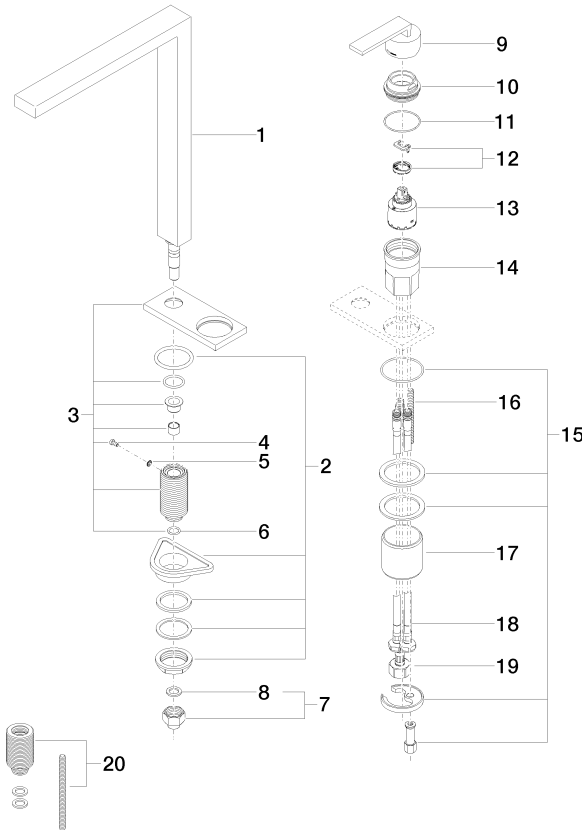

WRAS_1909073.

LGA_18887.

ETA_18986.

ST 110 104 1680

Elenco delle parti di ricambio

N.	Codice articolo	Denominazione	Quantità necessaria	Tempo di produzione
1	90 11 06 188 06-00	bocca di erogazione	1	10
2	04 23 10 044 01 90	set di fissaggio	1	2
3	90 27 78 024 00-00	rosetta	1	10
4	09 30 30 057 90	vite	1	2
5	09 30 11 028 90	rondella	1	2
6	90 14 10 077 00 90	guarnizione	1	2
7	04 24 04 166 10 90	ugello	1	2
8	90 14 20 002 00 90	guarnizione	1	2
9	90 20 78 040 00-00	manopola	1	10
10	09 24 04 142-00	dado	1	10
11	09 14 10 037 90	guarnizione	1	2
12	90 28 10 148 00 90	accessori	1	2
13	90 15 05 061 00 90	cartuccia	1	60
14	09 30 01 100 10 90	bussola	1	2
15	04 30 11 038 02 90	set di fissaggio	1	2
16	09 31 11 011 90	perno	1	2
17	09 18 40 079 90	bussola	1	2
18	04 30 04 104 00 90	flessibile	2	2
19	04 30 04 019 00 90	flessibile	1	2
20	12 802 970 90	Set di prolunga -	1	60

LOT

ST 110 104 1680

Elenco delle parti di ricambio

N.	Codice articolo	Denominazione	Quantità necessaria	Tempo di produzione
1	04 24 02 046 01-07	tubo	1	10
2	90 23 30 040 00-00	giunto a vite	2	10
3	90 24 03 168 00 90	ugello	1	2
4	90 14 20 002 00 90	guarnizione	2	2
5	90 17 09 046 10 90	deviatore	1	2
6	09 24 04 112 10 90	ugello	1	2
7	90 14 10 033 00 90	guarnizione	1	2
8	90 21 10 031 10 90	deviatore	1	2
9	09 23 01 039 90	setaccio	2	2
10	04 21 02 006 00 92	calotta	1	2
11	04 23 10 004 03 90	set di fissaggio	1	2
12	09 30 04 067 90	flessibile	1	2
13	09 27 97 033-00	rosetta	1	10
14	09 14 10 120 90	guarnizione	1	2
15	09 11 10 066 10-00	attacco	1	60
16	09 14 10 031 90	guarnizione	1	2
17	04 17 20 014 00-00	sostegno	1	10
18	09 31 11 049 90	perno	1	2
19	09 14 15 012 90	anello	1	2
20	09 14 10 003 90	guarnizione	1	2
21	09 30 01 067 10-00	adattatore	1	10
22	90 23 01 141 00 90	valvola di non ritorno	1	2
23	09 23 01 046 90	valvola di non ritorno	1	2
24	90 30 02 065 00-00	flessibile	1	10
25	09 16 02 034 90	molla	1	2
26	90 18 40 035 00 90	bussola	1	2
27	04 12 11 094 10-00	doccia	1	10