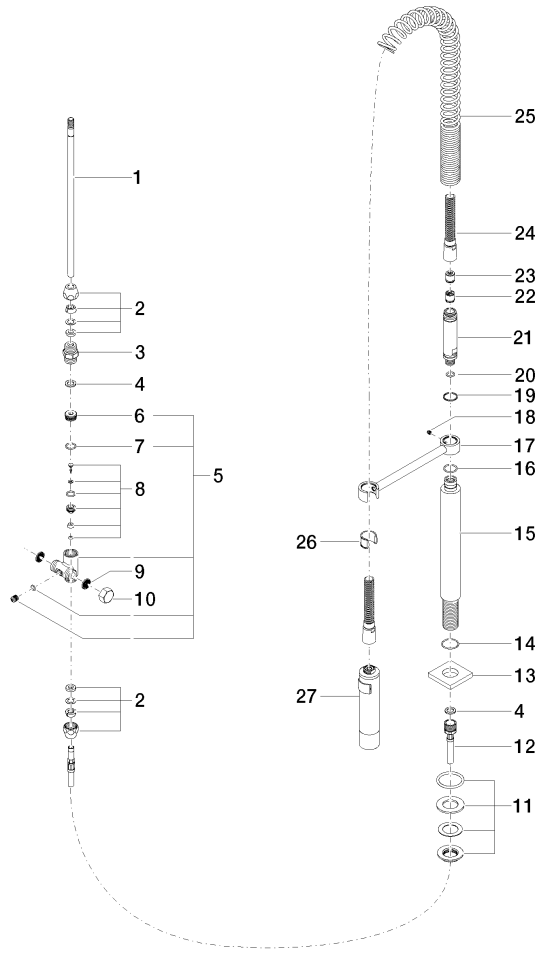

LOT Miscelatore monocomando a due fori con piastra di copertura con gruppo doccia professionale - Cromato

ST 110 104 1680
Parts for other
finishes can be found
here: Platinato
spazzolato

LOT Miscelatore monocomando a due fori con piastra di copertura con gruppo
doccetta professionale - Cromato

LOT

ST 110 104 1680

Elenco delle parti di ricambio

N.	Codice articolo	Denominazione	Quantità necessaria	Tempo di produzione
1	04 24 02 046 01-07	tubo	1	10
2	90 23 30 040 00-00	giunto a vite	2	10
3	90 24 03 168 00 90	ugello	1	2
4	90 14 20 002 00 90	guarnizione	2	2
5	90 17 09 046 10 90	deviatore	1	2
6	09 24 04 112 10 90	ugello	1	2
7	90 14 10 033 00 90	guarnizione	1	2
8	90 21 10 031 10 90	deviatore	1	2
9	09 23 01 039 90	setaccio	2	2
10	04 21 02 006 00 92	calotta	1	2
11	04 23 10 004 03 90	set di fissaggio	1	2
12	09 30 04 067 90	flessibile	1	2
13	09 27 97 033-00	rosetta	1	10
14	09 14 10 120 90	guarnizione	1	2
15	09 11 10 066 10-00	attacco	1	60
16	09 14 10 031 90	guarnizione	1	2
17	04 17 20 014 00-00	sostegno	1	10
18	09 31 11 049 90	perno	1	2
19	09 14 15 012 90	anello	1	2
20	09 14 10 003 90	guarnizione	1	2
21	09 30 01 067 10-00	adattatore	1	10
22	90 23 01 141 00 90	valvola di non ritorno	1	2
23	09 23 01 046 90	valvola di non ritorno	1	2
24	90 30 02 065 00-00	flessibile	1	10
25	09 16 02 034 90	molla	1	2
26	90 18 40 035 00 90	bussola	1	2
27	04 12 11 094 10-00	doccia	1	10