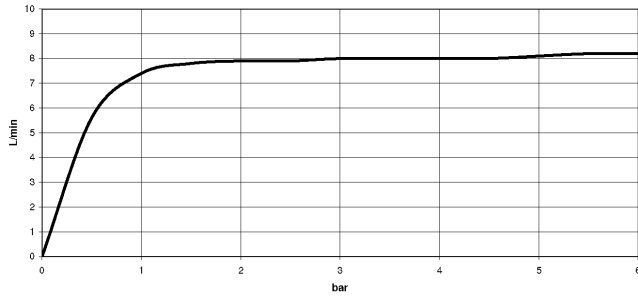

Prodotti complementari

Comando pileta ad eccentrico con manopola con manopola - Cromato 10 711 970-00

Prodotti complementari

Dispenser con rosetta - Cromato 82 439 970-00

Diagramma di portata

Certificati

GDV_0400283.