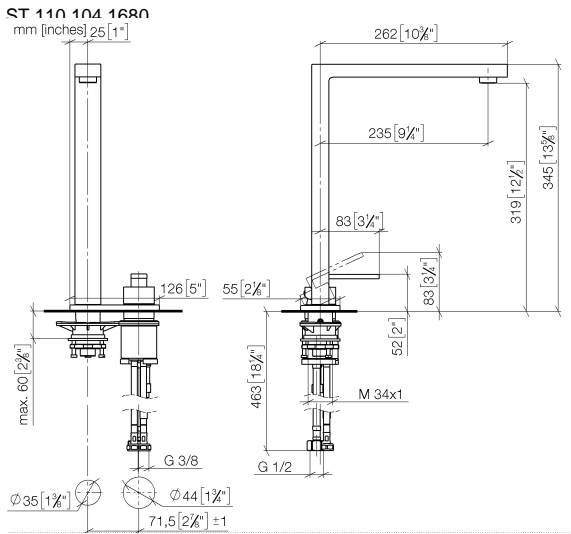

Diagramma di portata

Certificati

GDV_0400283.

WRAS_1909073.

LGA_18887.

ETA_18986.