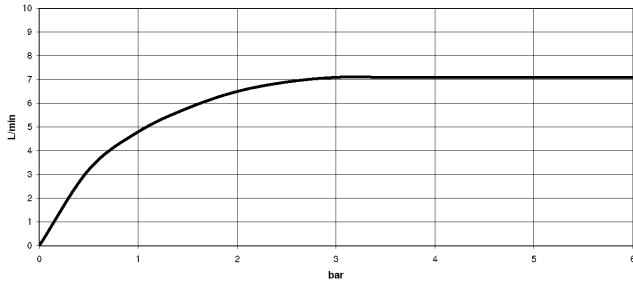

LOT Miscelatore monocomando a due fori con piastra di copertura con gruppo
doccetta professionale - Cromato

LOT

ST 110 104 1680

ST 110 104 1680
mm [inches]
M 1:10

Diagramma di portata

Certificati

Belgaqua_22_277_2
7_3.