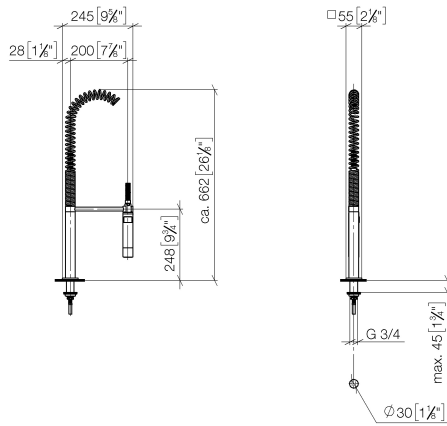

LOT Miscelatore monocomando a due fori con piastra di copertura con gruppo
doccetta professionale - Cromato

LOT

ST 110 104 1680

ST 110 104 1680
mm [inches]
M 1:10

Diagramma di portata

Certificati

Belgaqua_22_277_2
7_3.

LOT

ST 110 104 1680

Elenco delle parti di ricambio

N.	Codice articolo	Denominazione	Quantità necessaria	Tempo di produzione
1	04 24 02 046 01-07	tubo	1	10
2	90 23 30 040 00-00	giunto a vite	2	10
3	90 24 03 168 00 90	ugello	1	2
4	90 14 20 002 00 90	guarnizione	2	2
5	90 17 09 046 10 90	deviatore	1	2
6	09 24 04 112 10 90	ugello	1	2
7	90 14 10 033 00 90	guarnizione	1	2
8	90 21 10 031 10 90	deviatore	1	2
9	09 23 01 039 90	setaccio	2	2
10	04 21 02 006 00 92	calotta	1	2
11	04 23 10 004 03 90	set di fissaggio	1	2
12	09 30 04 067 90	flessibile	1	2
13	09 27 97 033-00	rosetta	1	10
14	09 14 10 120 90	guarnizione	1	2
15	09 11 10 066 10-00	attacco	1	60
16	09 14 10 031 90	guarnizione	1	2
17	04 17 20 014 00-00	sostegno	1	10
18	09 31 11 049 90	perno	1	2
19	09 14 15 012 90	anello	1	2
20	09 14 10 003 90	guarnizione	1	2
21	09 30 01 067 10-00	adattatore	1	10
22	90 23 01 141 00 90	valvola di non ritorno	1	2
23	09 23 01 046 90	valvola di non ritorno	1	2
24	90 30 02 065 00-00	flessibile	1	10
25	09 16 02 034 90	molla	1	2
26	90 18 40 035 00 90	bussola	1	2
27	04 12 11 094 10-00	doccia	1	10